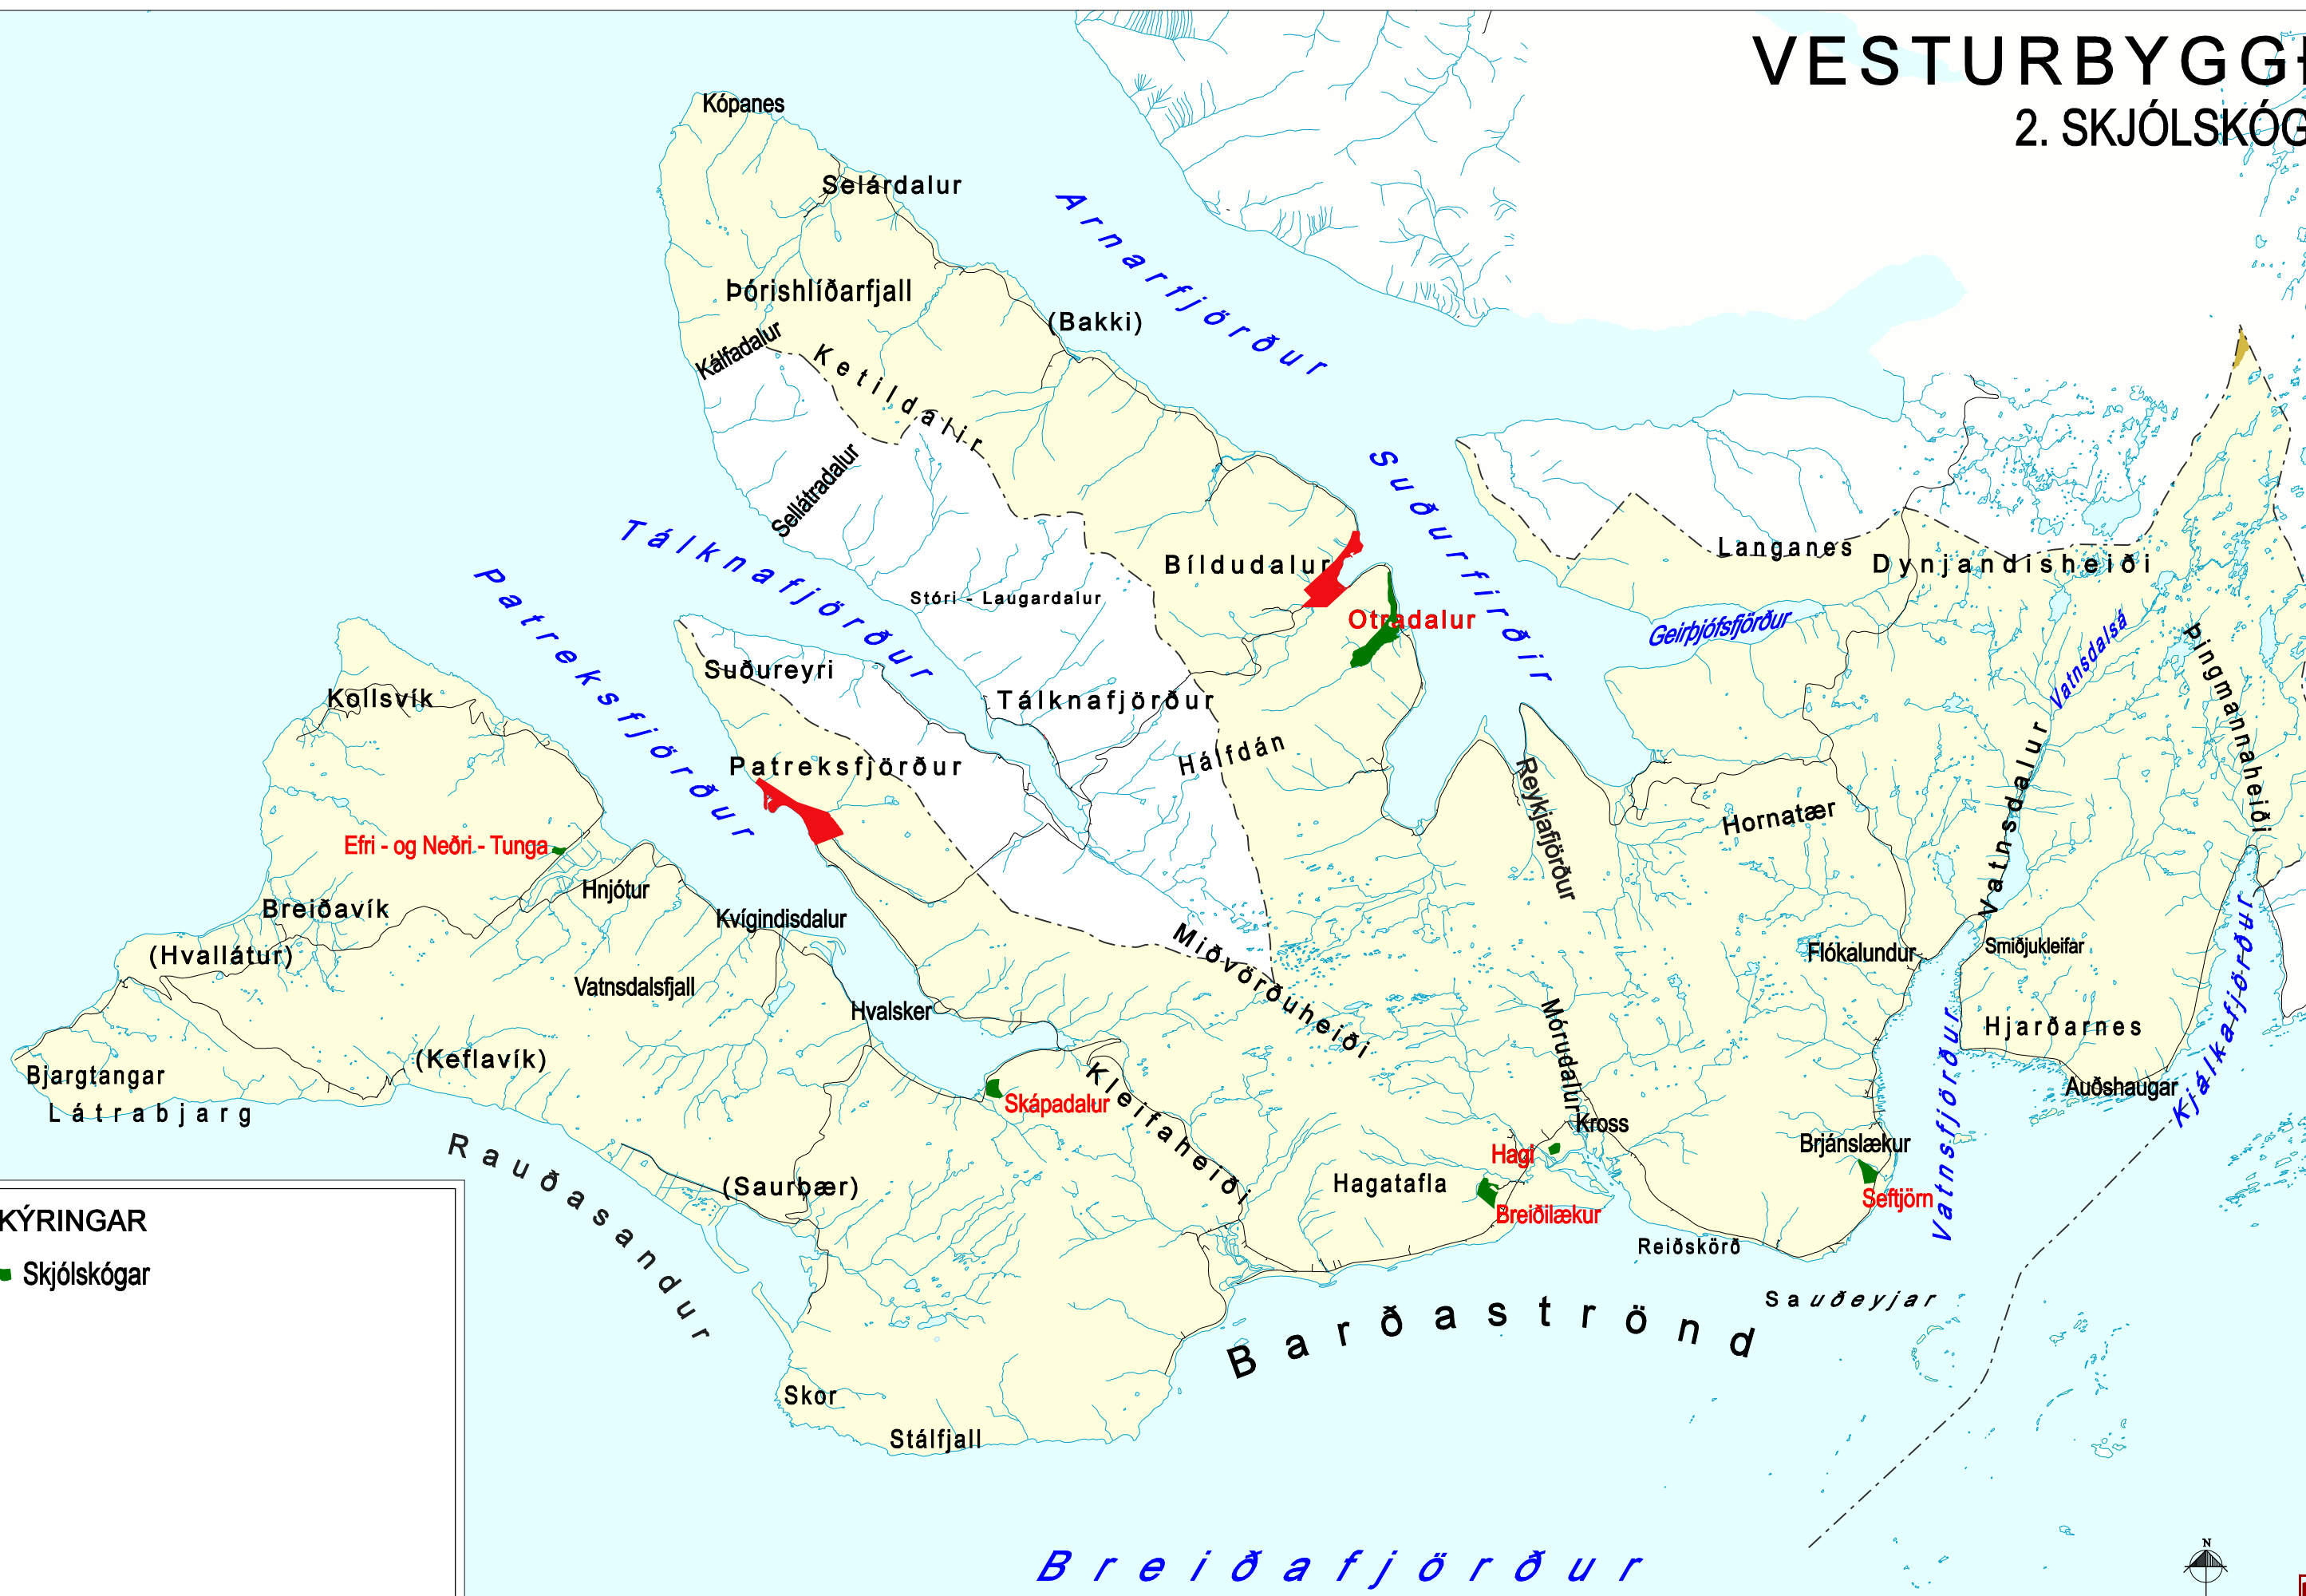

# VESTURBYGGÐ

## 2. SKJÓLSKÓGAR

**SKÝRINGAR**

Skjólaskógar

Heimild: Skjólaskógar Vestfjörðum

0 5km 10km

LANDMÓTUN