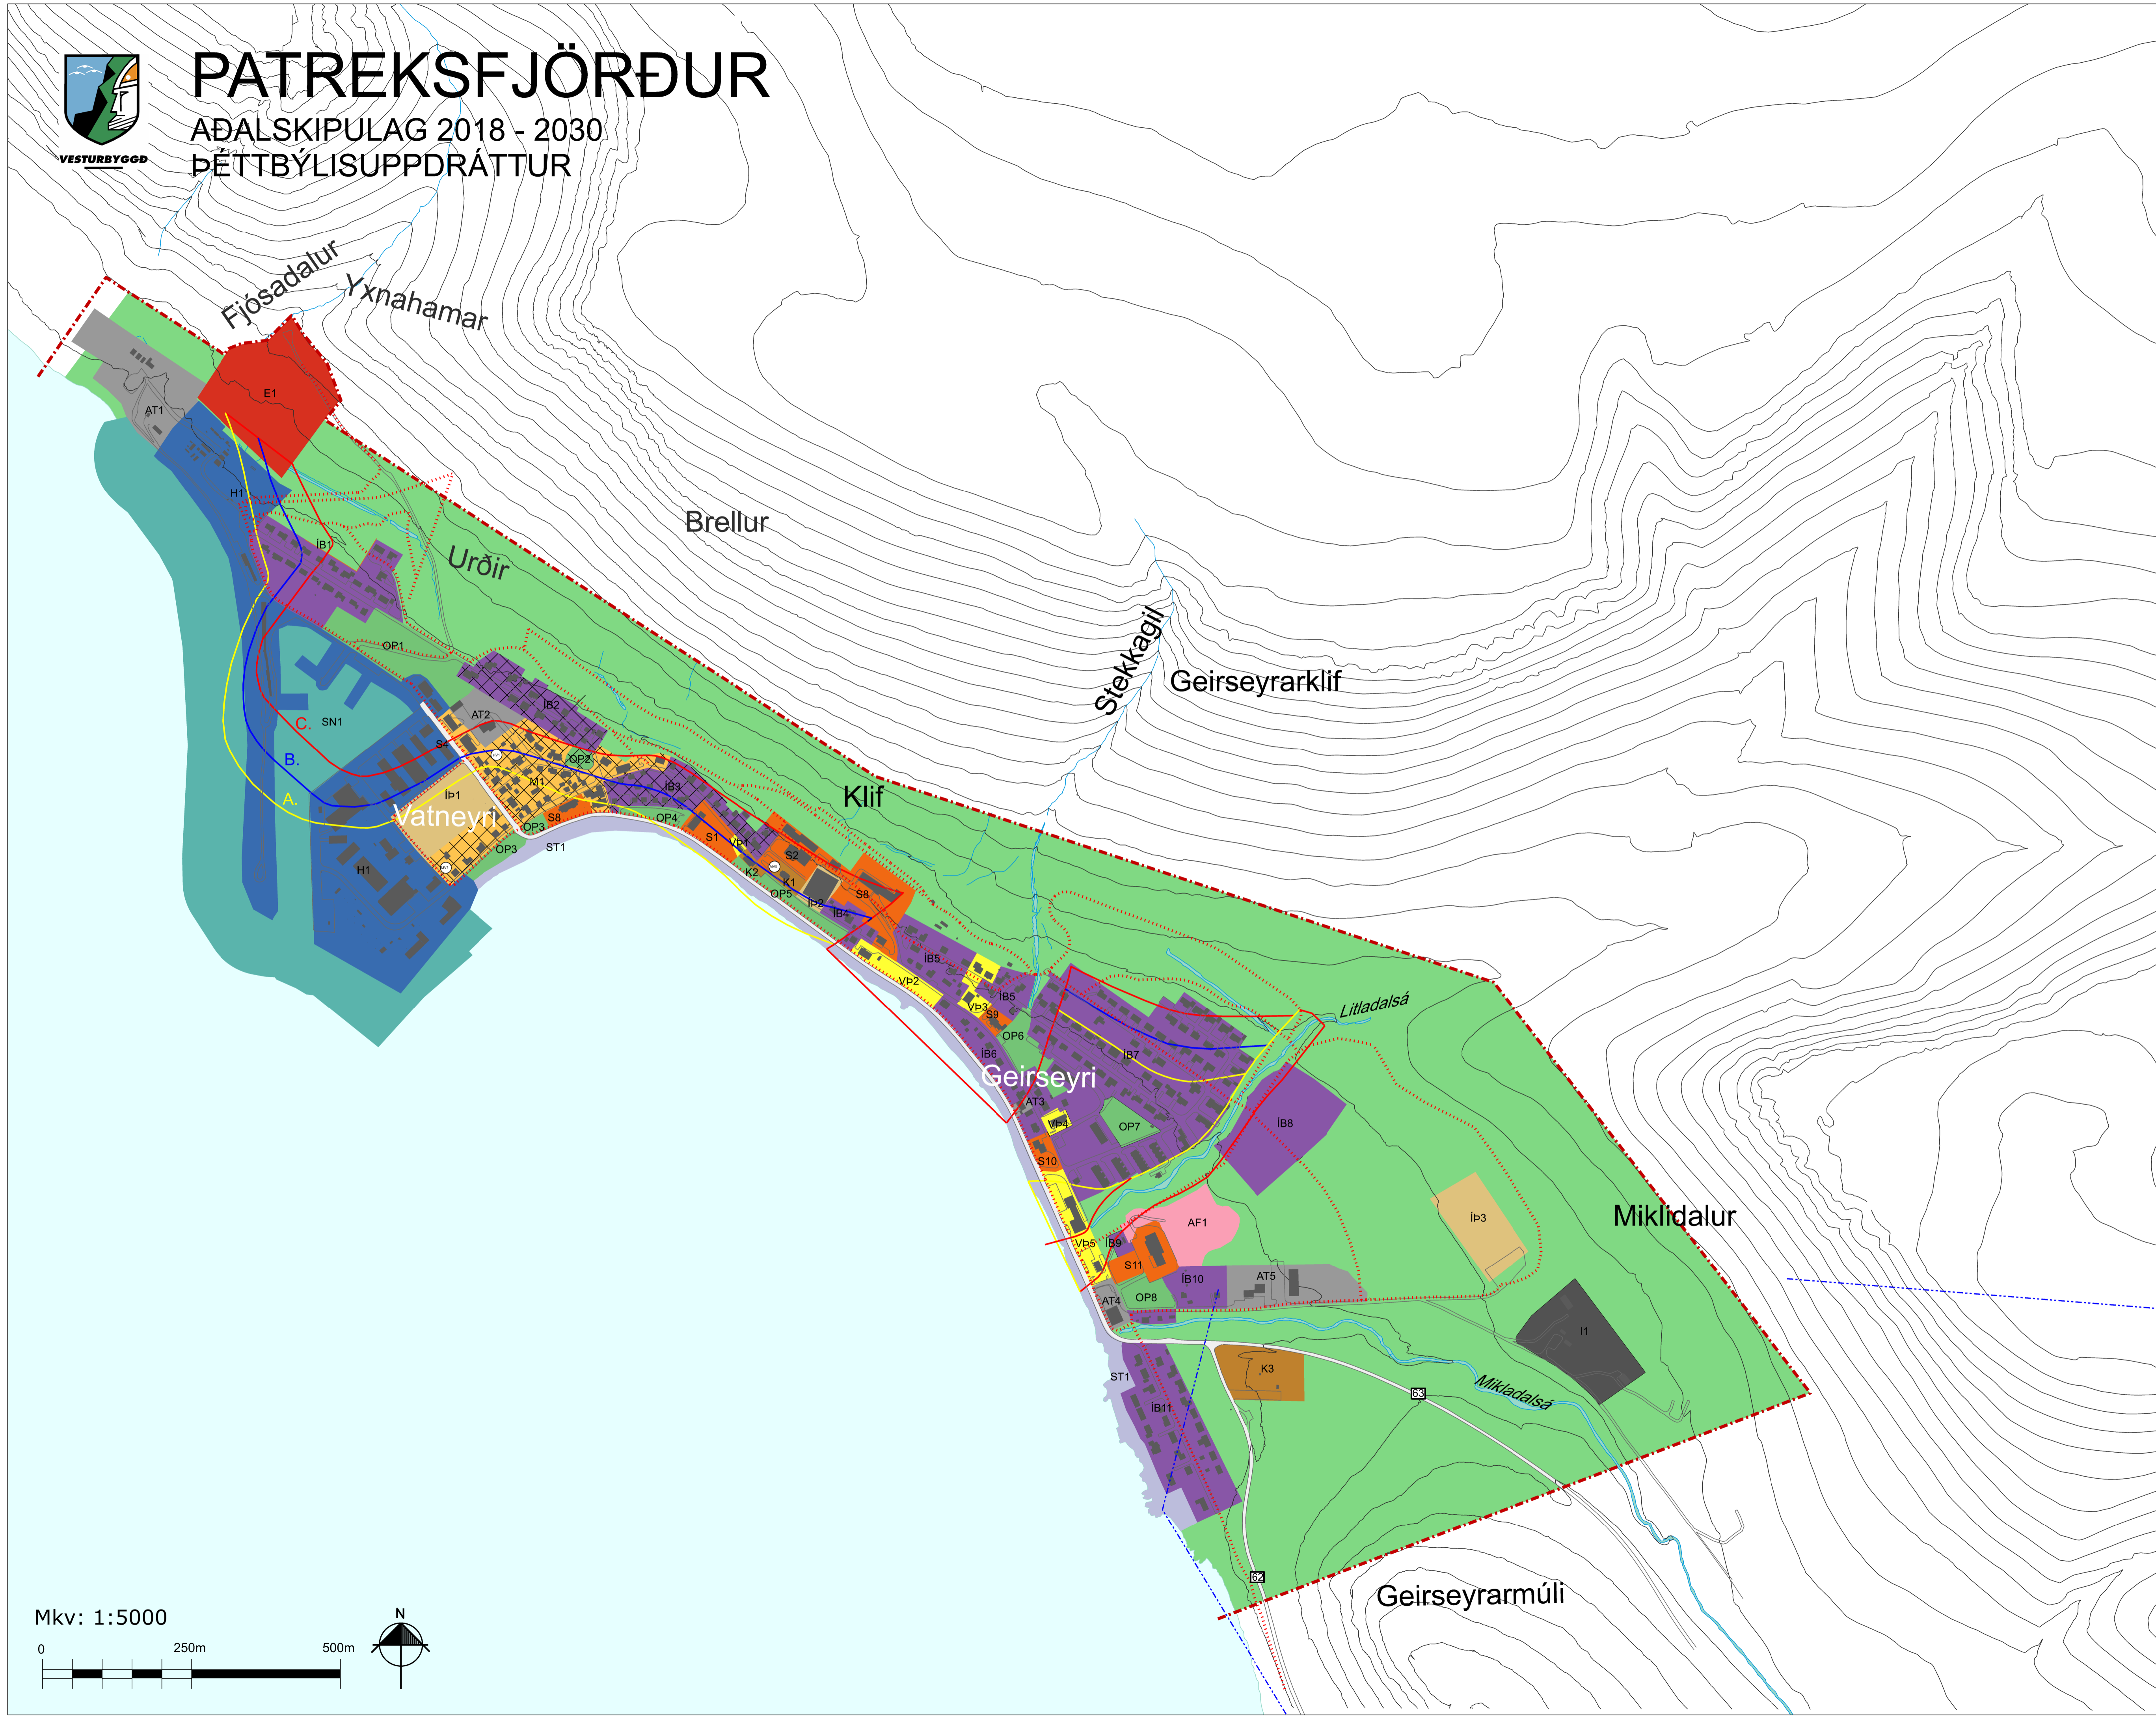

# PATREKSFJÖRÐUR

ADALSKIPULAG 2018 - 2030  
ÞÉTTBYLISUPPDRATTUR

- BYGGÐ**
- Íbúðarbyggð
  - Miðsvæði
  - Verslun og þjónusta
  - Samfélagsþjónusta
  - Athafnasvæði
  - Iðnaðarsvæði
  - Efnistöku- og efnislosunarsvæði
  - Frístundabyggð
  - Afþreyingar- og ferðamannasvæði
  - Íþróttasvæði
  - Kirkjugarður
  - Opin svæði
  - Hafnarsvæði
  - Sérstök not haf- og vatnssvæða
  - Strandsvæði

- VERNDARSVÆÐI**
- Hverfisvernd

- VEITUR**
- Rafliða (til skýringar)
  - Stofnæð fráveitu (til skýringar)

- SAMGÖNGUR**
- Stofnvegir
  - Tengivegir
  - Safnvegir (til skýringar)
  - Gönguleiðir (til skýringar)

- HÆTTUMAT**
- A
  - B
  - C
- Mörk þéttbýlis