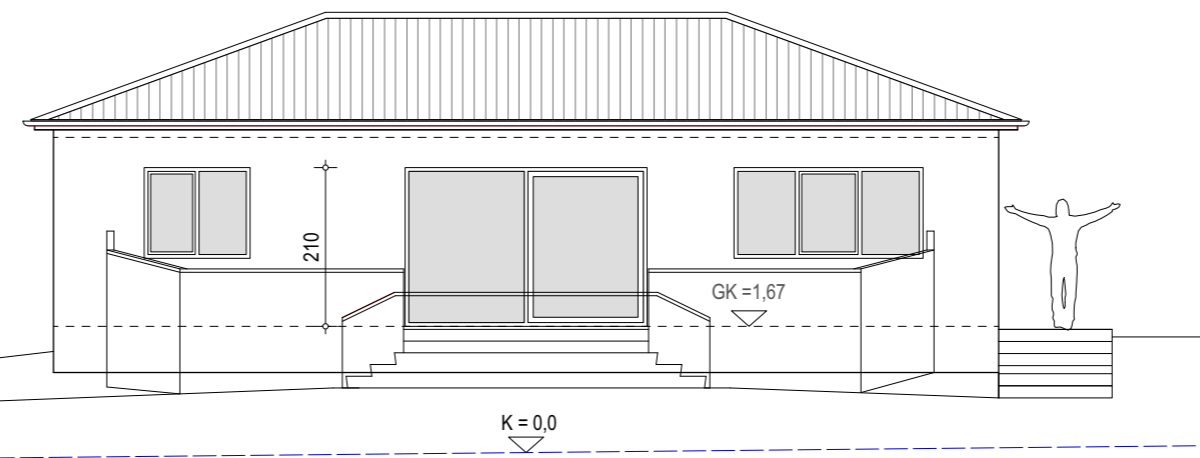

SKEMMA - ÚTLIT SUÐAUSTUR

ÍBÚÐARHÚS - ÚTLIT SUÐAUSTUR

ÍBÚÐARHÚS - ÚTLIT NORÐAUSTUR

ÍBÚÐARHÚS - ÚTLIT NORÐVESTUR

SKEMMA - ÚTLIT NORÐVESTUR

ÍBÚÐARHÚS - ÚTLIT SUÐVESTUR

SKEMMA - SNEIÐING B-B

SKEMMA - SNEIÐING A-A

SKEMMA - ÚTLIT NORÐAUSTUR

SKEMMA - ÚTLIT SUÐVESTUR

HAFNARBRAUT 8, BÍLDUDAL

aðalteikning no **03**
 Útlit og sneiðing kvarði 1:100

dags. 09.07.2021 breytt:

GINGI teiknistofa Miðtún 1, 460 Tálknaförður
 gingi11@simnet.is

arkitektar faí Gunnlaugur Björn Jónsson kt. 110254-3349 sími: 6976984