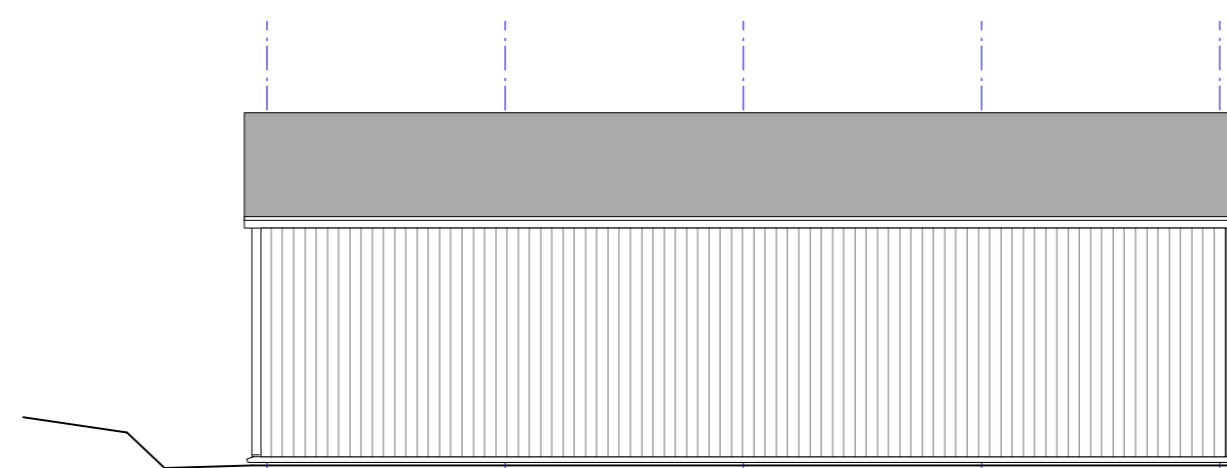

SKEMMA - ÚTLIT SUÐAUSTUR

ÍBÚÐARHÚS - ÚTLIT SUÐAUSTUR

ÍBÚÐARHÚS - ÚTLIT NORÐAUSTUR

ÍBÚÐARHÚS - ÚTLIT NORÐVESTUR

SKEMMA - ÚTLIT NORÐVESTUR

ÍBÚÐARHÚS - ÚTLIT SUÐVESTUR

SKEMMA - SNEIÐING B-B

SKEMMA - SNEIÐING A-A

SKEMMA - ÚTLIT NORÐAUSTUR

SKEMMA - ÚTLIT SUÐVESTUR

HAFNARBRAUT 8, BÍLDUDAL

aðalteikning no **03**
 Útlit og sneiðing kvarði 1:100

dags. 09.07.2021 breytt:

GINGI teiknistofa Miðtún 1, 460 Tálknaförður
 gingi11@simnet.is