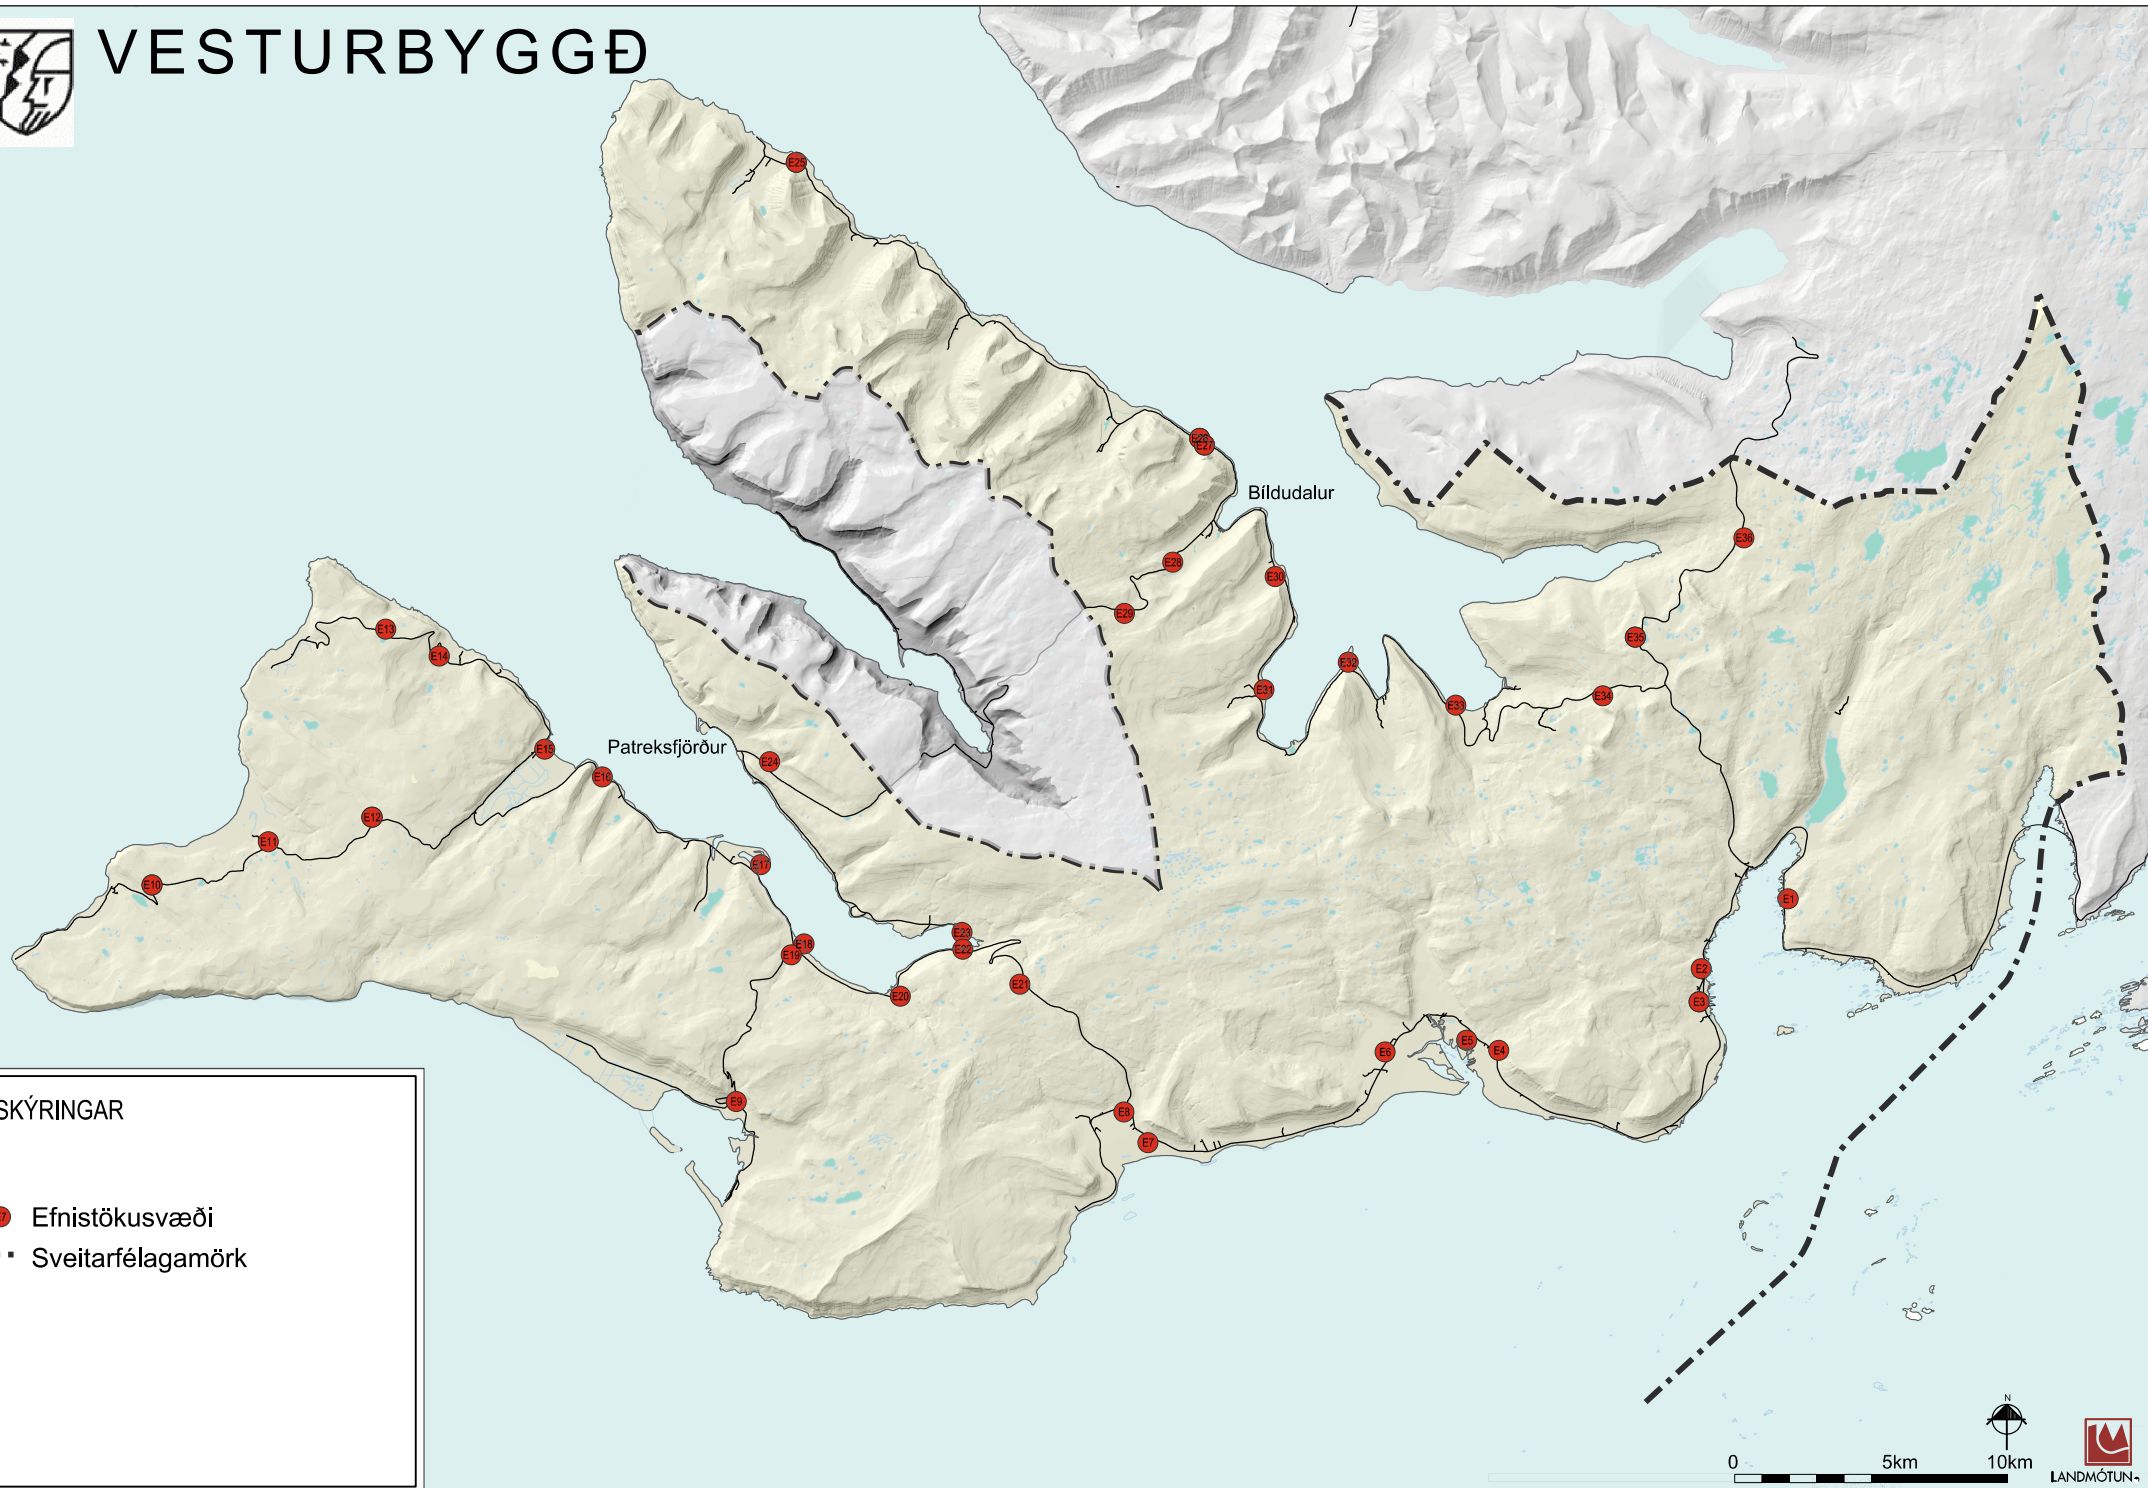

VESTURBYGGÐ

SKÝRINGAR

-  Efnistökusvæði
-  Sveitarfélagamörk

0 5km 10km

LANDMÖTUN