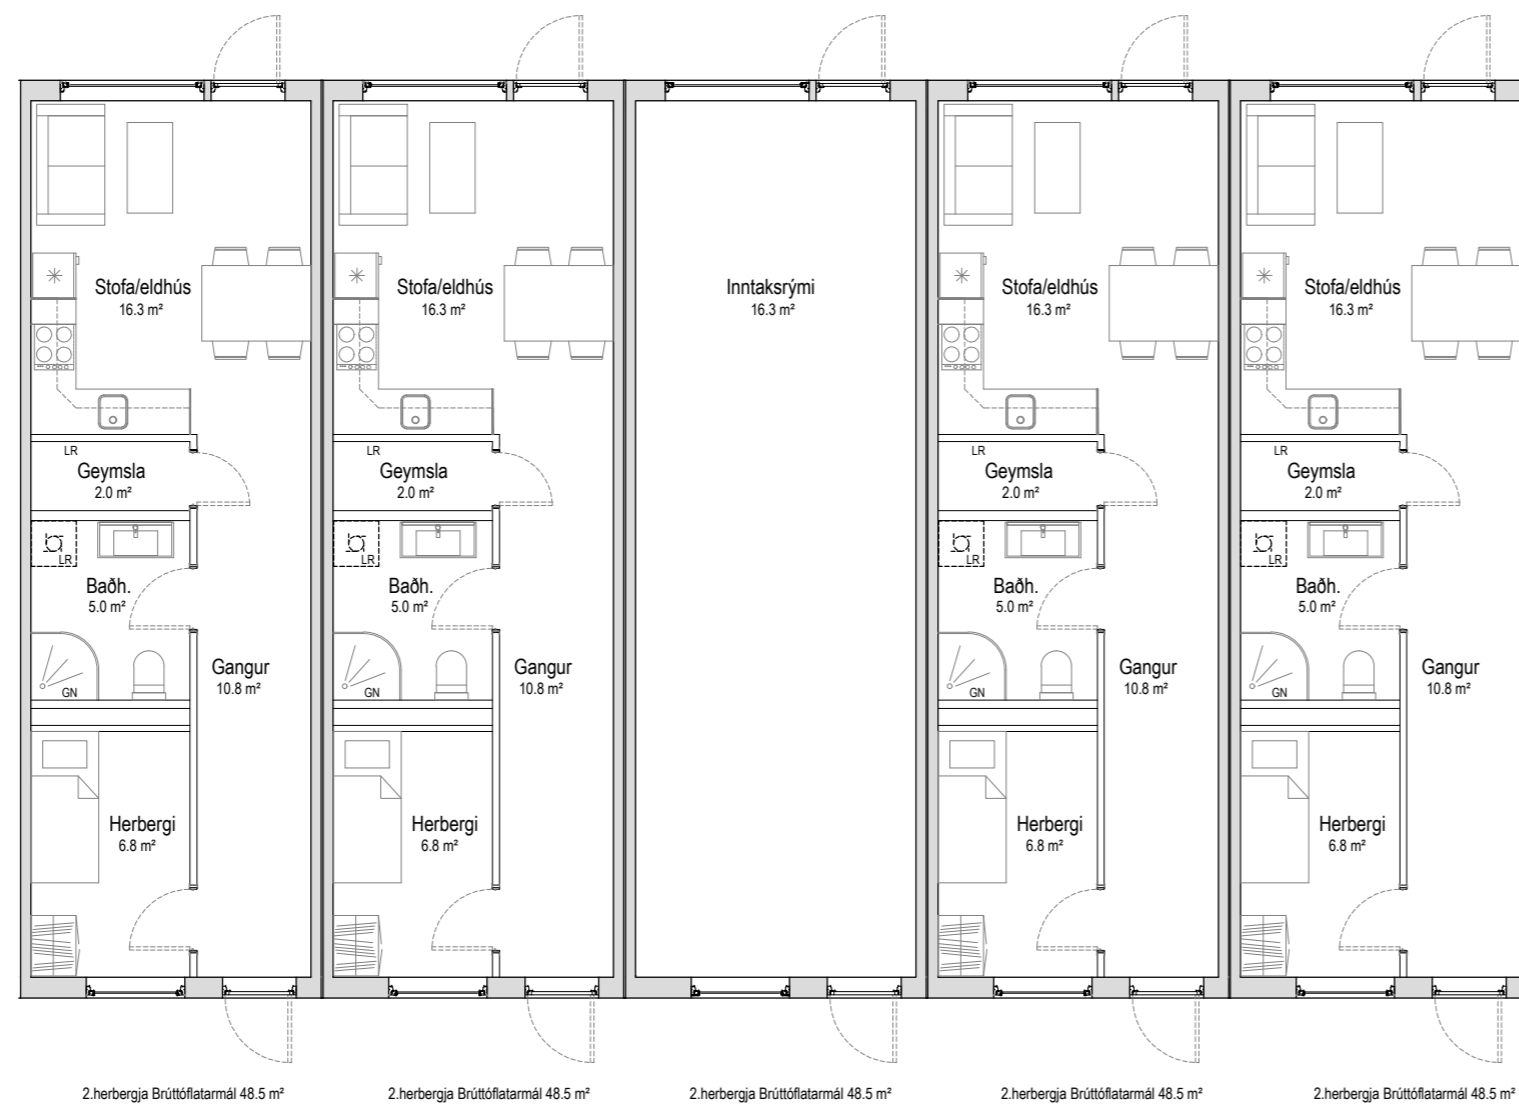

Grunnmynd 2.hæð
Mkv 1:100

Grunnmynd 1.hæð
Mkv 1:100

Pro-Ark Teiknistofa

Bali - Patreksfirði
MODUL Grunnmyndir

Eiríkur Vignir Pálsson BFÍ Kt: 010875-4179

Kjartan Sigurbjartsson BFÍ Kt: 190275-5319

Teikn. K.Sig Útgáfa. x